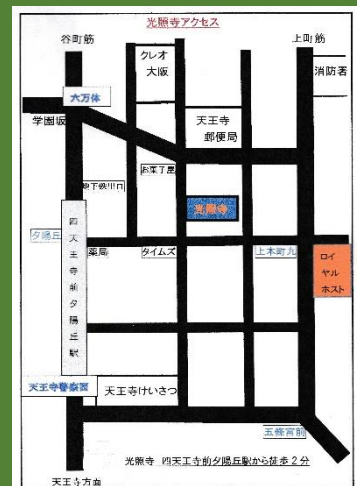

## 光照寺

当日券のみ発売・割引は要証明書

(真宗大谷派) 天王寺区上汐 6-1-15

地下鉄谷町線「四天王寺前夕陽丘」駅 徒歩2分

お問い合わせ 090-5128-6388

三味線 佐々木千華

## 笑福亭仁智一門

笑福亭仁智（しょうふくていじんち） 1952年（昭和27）年8月12日生

出身地／大阪府羽曳野市 血液型／O型

入門年月日／1971年（昭和46）年4月1日「笑福亭仁鶴」

趣味／スポーツ観戦、旅 その他／大阪府立勝山高校卒

（社）上方落語協会副会長

平成27年度・15年度 文化庁芸術祭優秀賞 平成10年度 大阪文化祭賞奨励賞受賞

笑福亭智之介（しょうふくていちのすけ） 1977年（昭和52）年12月3日生

出身地／神戸市 血液型／AB型

入門年月日／2000年（平成12）年4月「笑福亭仁智」

趣味／マジック全般（カード、コイン、ロープなど） その他／姫路獨協大学卒

主な会は「鬼塚寄席」「王子寄席」「ひみつ寄席」「常盤寄席」「明伝座」「秋寅寄席」「ひとひ落語会」「明親寄席」

芸名／笑福亭智六（しょうふくていちろく） 1979年（昭和54）年2月27日生

出身地／兵庫県神戸市 血液型／B型

入門年月日／2007年（平成19）年9月1日「笑福亭仁智」