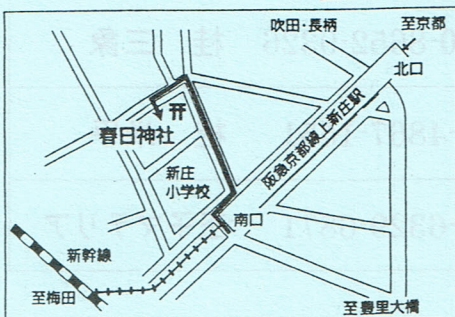

駐車場はございません